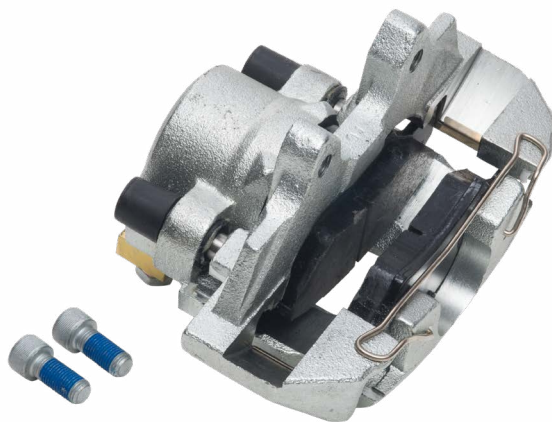

K71-773-02

DEXTER DISC BRAKE CALIPER / ÉTRIER DE FREIN À DISQUE DEXTER

Product # N° de produit	Description
K71-773-01	DEXTER DB35 ZINC CALIPER, LEFT HAND, RETAIL PACKAGE ÉTRIER EN ZINC DEXTER DB35, CÔTÉ GAUCHE, EMBALLAGE VENTE AU DÉTAIL
K71-773-02	DEXTER DB35 ZINC CALIPER, RIGHT HAND, RETAIL PACKAGE ÉTRIER EN ZINC DEXTER DB35, CÔTÉ DROIT, EMBALLAGE VENTE AU DÉTAIL